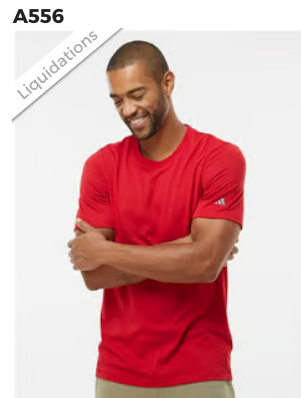

XS - 2XL

À partir de **\$17.42**
BELLA + CANVAS
 T-shirt jersey CVC unisexe à col en V

XS - 3XL

880
Gildan
 T-shirt léger Softstyle® pour femmes

S - 2XL

6750
Gildan
 T-shirt Triblend Softstyle®

2XL - 3XL

A556
Adidas
 T-shirt mélangé