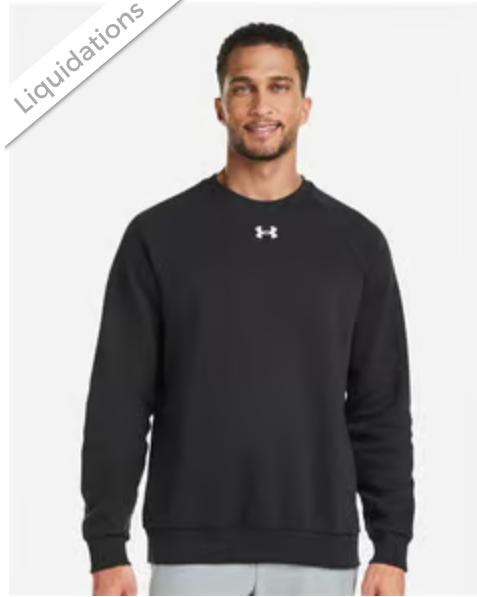

JERZEES

Molleton à col rond Ultimate CVC

S - 3XL

1379755

Liquidations

À partir de **\$60.00**

Under Armour

Molleton à col rond raglan Rival